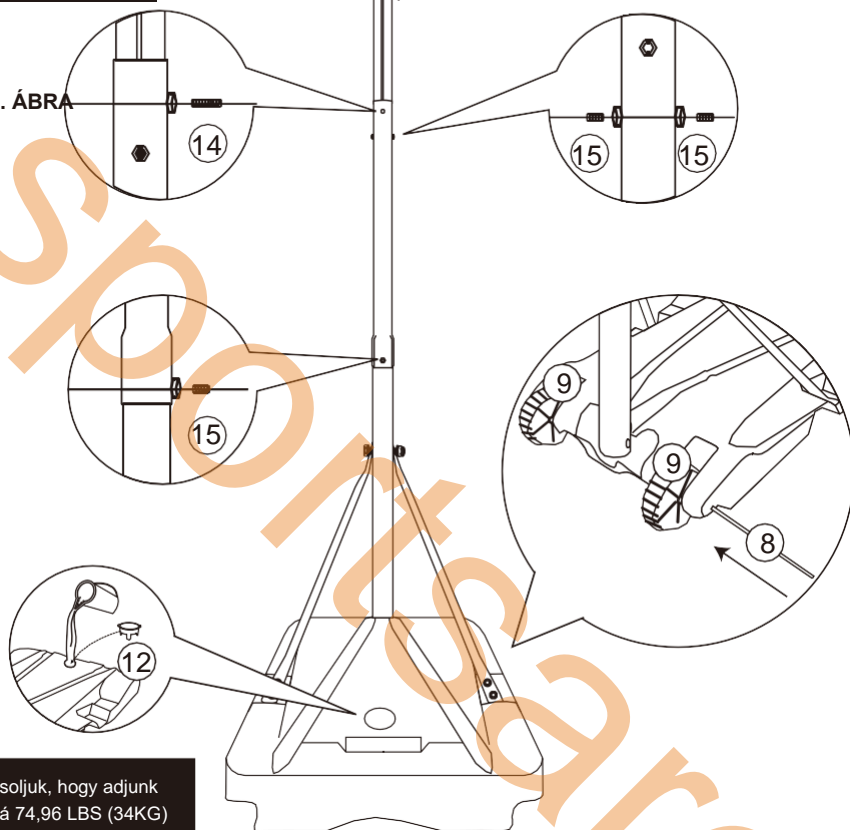

4.1. ÁBRA-4.2. ÁBRA: A 18. és 19. sz. számmal állítsa be a magasságot 155cm-től és 205cm -ig

A biztonsági fehér vonalig a csövön.

COMPONENTS		
14		X 1
15		X 3
12		X 1
8		X 1
9		X 2
		
		

4.4.2. ÁBRA

4.4.1. ÁBRA