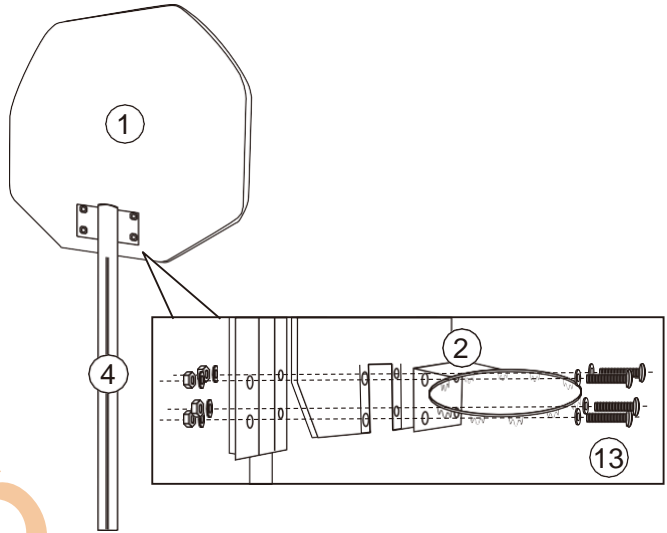

ÖSSZESZERELÉSI ÚTMUTATÓ

Ábr.1

COMPONENTS	QTY
	X1
	X1
	X1
	X4

Ábr.2