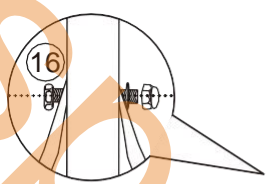

ÖSSZESZERELÉSI ÚTMUTATÓ

Ábr.1

COMPONENTS	QTY
	X1
	X1
	X1
	X4

Ábr.2

COMPONENTS	QTY
	X1

Ábr.3

COMPONENTS	QTY
⑤ 	X1
⑥ 	X1
⑦ 	X1
○ 	10X1
⑩ 	X1
⑯ 	X1
⑰ 	X4

Ábr.4

4.1. ÁBRA-4.2. ÁBRA: A 18. és 19. sz. számmal állítsa be a magasságot 155cm-től és 205cm -ig

A biztonsági fehér vonalig a csövön.

COMPONENTS		
14		X 1
15		X 3
12		X 1
8		X 1
9		X 2
		
		

4.4.2. ÁBRA

4.4.1. ÁBRA