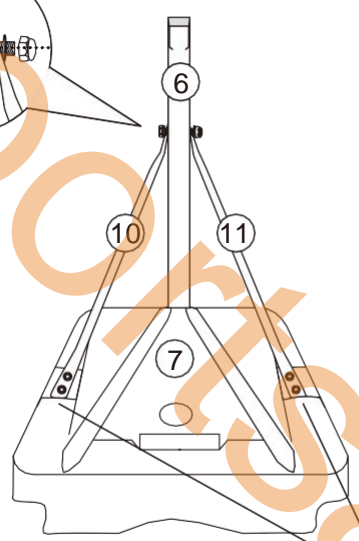

ALKATRÉSZ LISTA

1	Ábr.1-hez	2	Ábr.1-hez	3	Ábr.2-höz
	(1db)		Gyűrű (1db)		Háló (1db)
4	Ábr.1-hez	5	Ábr.3-hoz	6	Ábr.3-hoz
	Cső #1 (1db)		Cső #2 (1db)		Cső #3 (1db)
7	For FIG.3	8	Ábr.4-hez	9	Ábr.4-hez
	Talp (1db)		Cső #4 (1db)		Kerék (2 db)
10	Ábr.3-hoz	11	Ábr.3-hoz	12	Ábr.4-hez
	Cső #5 (1db)		Cső #6 (1db)		Kupak (1pc)
13	Ábr.1-hez	14	Ábr.4-hez	15	Ábr.4-hez
	Csavar#1 (4db)		Anyacsavar (1pc)		Anyacsavar (3pcs)
16	Ábr.3-hoz	17	Ábr.3-hoz	18	
	Csavar#2 (1pc)	 2	Csavar#3 (4db)		
				19	
					

ÖSSZESZERELÉSI ÚTMUTATÓ

Ábr.1

COMPONENTS	QTY
	X1
	X1
	X1
	X4

Ábr.2

COMPONENTS	QTY
	X1

Ábr.3

COMPONENTS	QTY
⑤ 	X1
⑥ 	X1
⑦ 	X1
○ 	10X1
⑩ 	X1
⑯ 	X1
⑰ 	X4

Ábr.4

4.1. ÁBRA-4.2. ÁBRA: A 18. és 19. sz. számmal állítsa be a magasságot 155cm-től és 205cm -ig

A biztonsági fehér vonalig a csövön.

COMPONENTS		
14		X 1
15		X 3
12		X 1
8		X 1
9		X 2
		
		

4.4.2. ÁBRA

4.4.1. ÁBRA